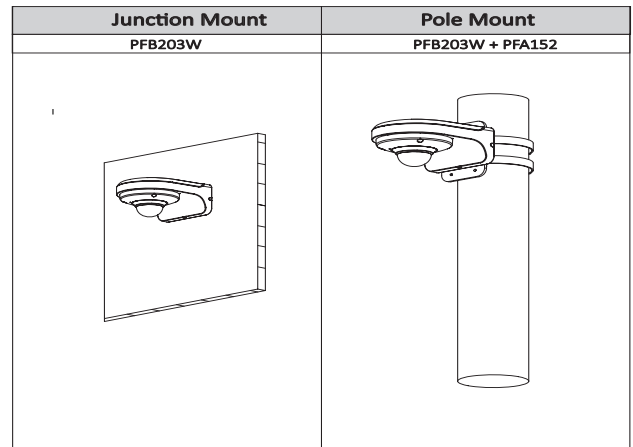

Construction

Casing	Metal
Dimensions	Φ110mm×56mm (4.33"×2.2")
Net Weight	0.38Kg (0.84lb)
Gross Weight	0.44Kg (0.97lb)

Ordering Information

Type	Part Number	Description
4MP camera	DH-IPC-HDB4431CP-AS-0360B	4MP Mini Dome Network Camera, PAL
	DH-IPC-HDB4431CN-AS-0360B	4MP Mini Dome Network Camera, NTSC
	IPC-HDB4431CP-AS-0360B	4MP Mini Dome Network Camera, PAL
	IPC-HDB4431CN-AS-0360B	4MP Mini Dome Network Camera, NTSC
	DH-IPC-HDB4431CP-AS-0280B	4MP Mini Dome Network Camera, PAL
	DH-IPC-HDB4431CP-AS-0280B	4MP Mini Dome Network Camera, NTSC
	IPC-HDB4431CP-AS-0280B	4MP Mini Dome Network Camera, PAL
	IPC-HDB4431CP-AS-0280B	4MP Mini Dome Network Camera, NTSC
Accessories (optional)	PFA152	Pole Mount
	PFB203W	Wall Mount